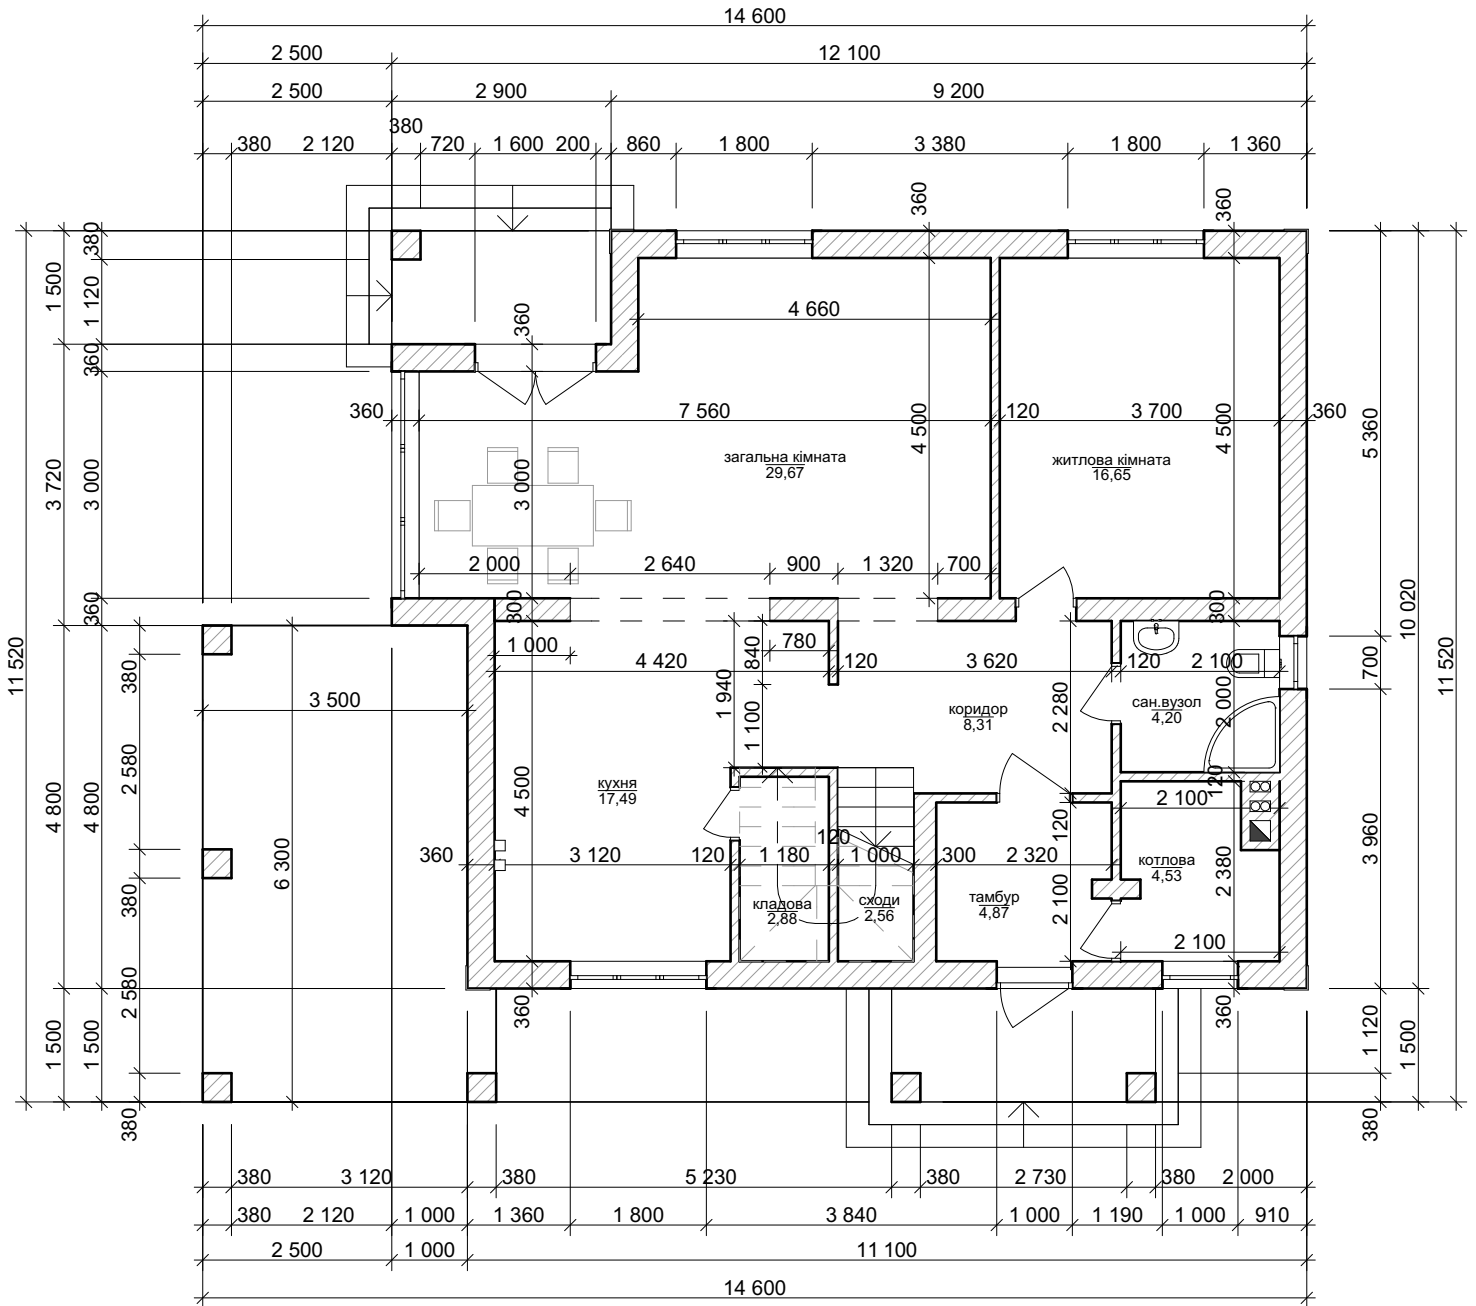

План першого поверху на позначці +0,00 М 1:100

Житлова площа 1-го поверху 46,32 м²

Загальна площа 1-го поверху 91,16 м²