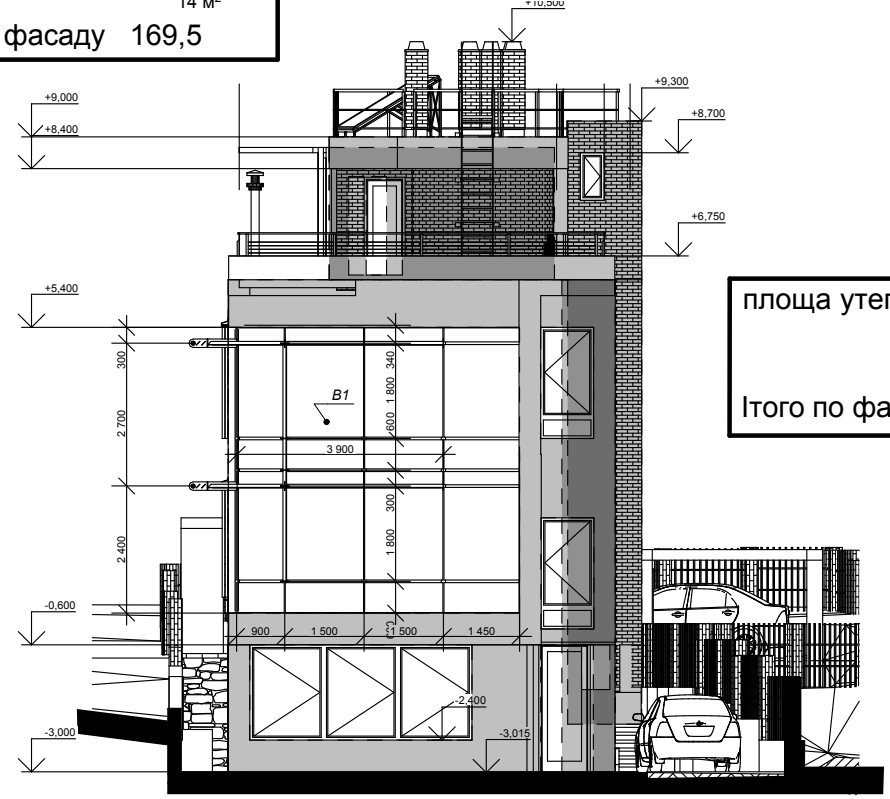

площа утеплення 94,3 м²
12,2 м²
7,9 м²
Ітого по фасаді 114,4 м²

площа утеплення 147,5 м²
8 м²
14 м²
Ітого по фасаді 169,5

площа утеплення 54,9 м²
9,5 м²
Ітого по фасаді 64,4 м²

площа утеплення 24,3 м²
9,4 м²
26 м²
9,4 м²
Ітого по фасаді 69,1 м²

Всього по фасадах 417,2 м²

Изм.	Кол.уч	Лист	№Док	Подп.	Дата

011- -площа утеплення стін