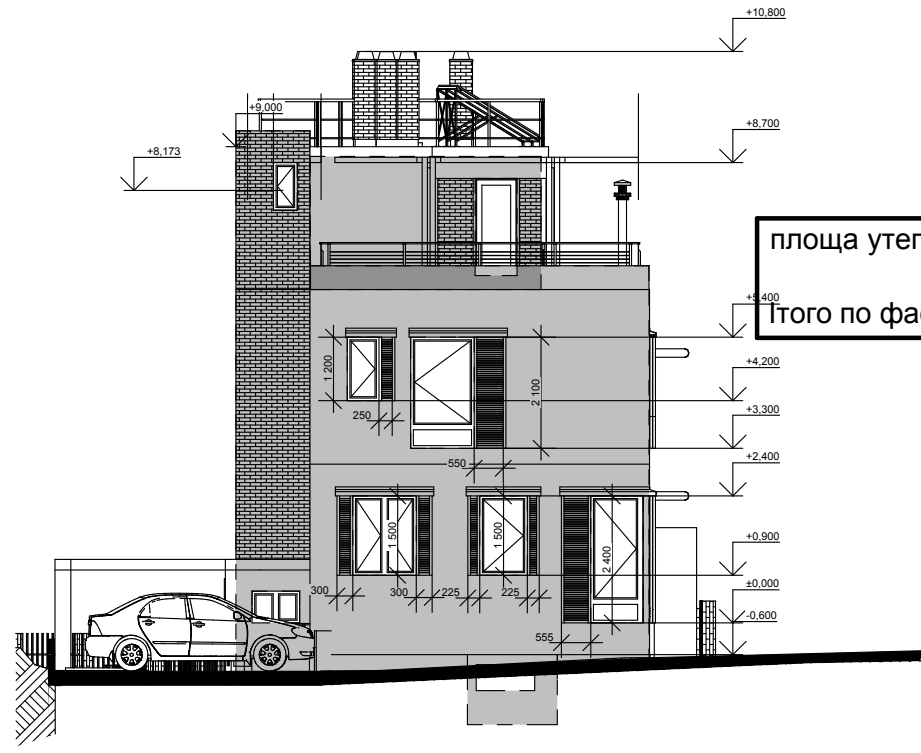

площа утеплення 94,3 м²
12,2 м²
7,9 м²
Ітого по фасаді 114,4 м²

площа утеплення 147,5 м²
8 м²
14 м²
Ітого по фасаді 169,5

площа утеплення 54,9 м²
9,5 м²
Ітого по фасаді 64,4 м²

площа утеплення 24,3 м²
9,4 м²
26 м²
9,4 м²
Ітого по фасаді 69,1 м²

Всього по фасадах 417,2 м²

Изм.	Кол.уч	Лист	№Док	Подп.	Дата

011- -площа утеплення стін