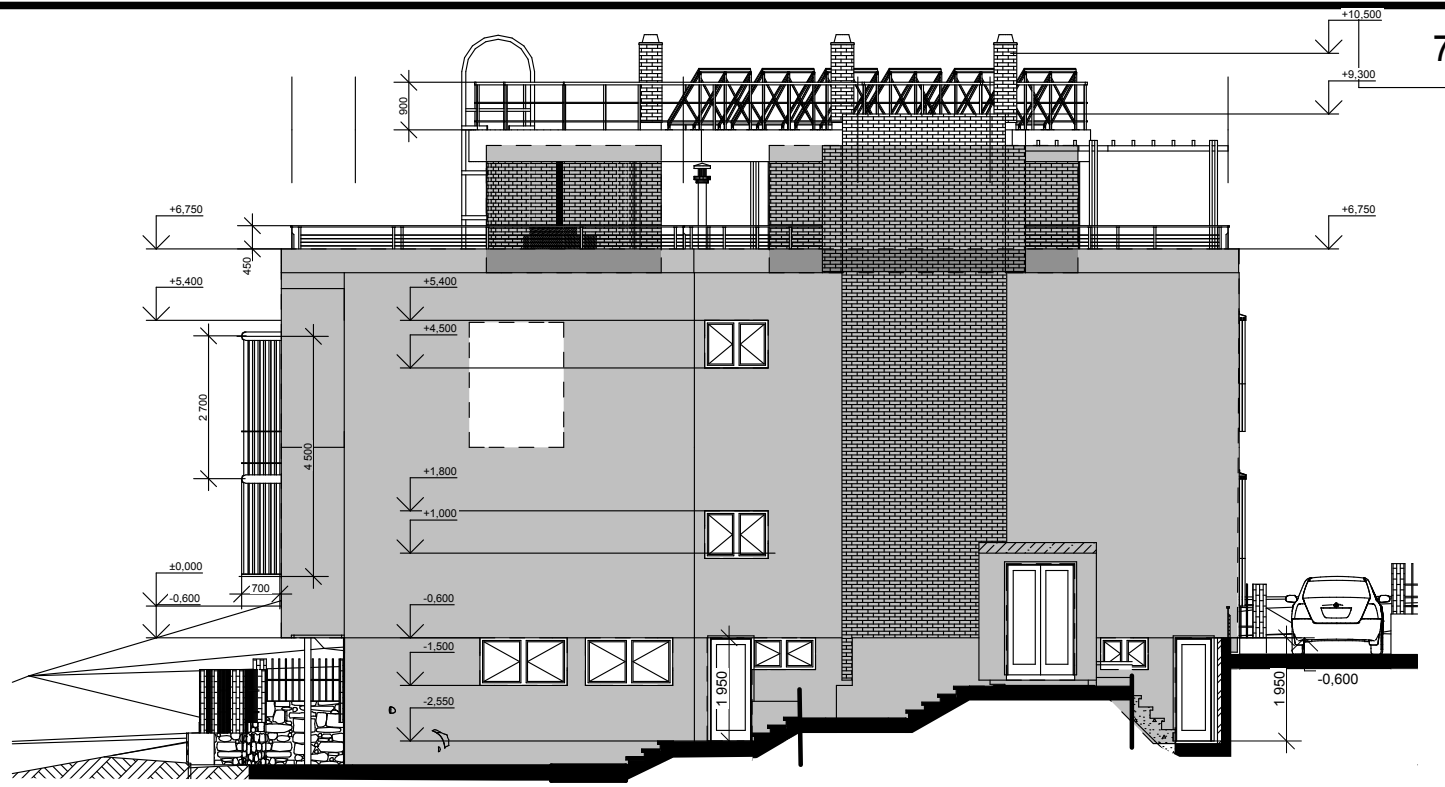

площа утеплення 94,3 м²
12,2 м²
7,9 м²
Ітого по фасаді 114,4 м²

площа утеплення 147,5 м²
8 м²
14 м²
Ітого по фасаді 169,5

площа утеплення 54,9 м²
9,5 м²
Ітого по фасаді 64,4 м²

площа утеплення 24,3 м²
9,4 м²
26 м²
9,4 м²
Ітого по фасаді 69,1 м²

Всього по фасадах 417,2 м²

Изм.	Кол.уч	Лист	№Док	Подп.	Дата

011- -площа утеплення стін