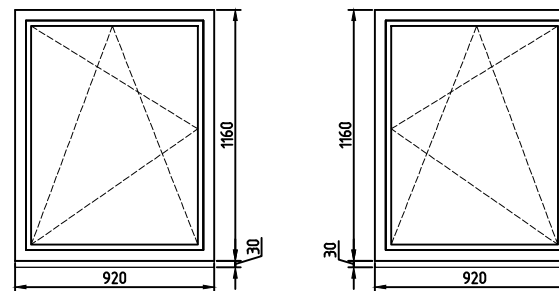

Кол-во 1шт. Кол-во 1шт.

Стеклопакет 4мультифункционал 16Аг 4FL