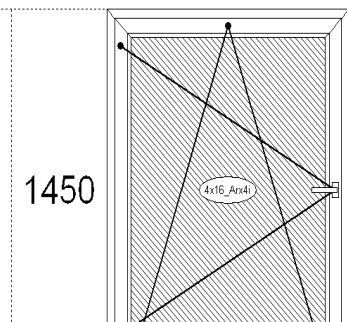

Замовлення № 119 від 01.12.22

Клієнт :		
Термін виконання :	..	
Всього виробів :	6 шт	119
Загальний периметр :	29,60 м	
Площа з дод. ел-ми :	10,05 м ²	
Загальна площа :	9,82 м ²	

Вироби: 32064.00
Всього, ГРН: 32064.00

Всього до сплати, ГРН : 32064.00

Тридцять дві тисячі шістьдесят чотири гривні 00 копійок

Вікно №1 **0.56 м*м**

Приведений опір теплопередачі R=0.65 м² *С/Вт

Кількість блоків:		2 шт	
Профіль:	Steко V62, (60 мм), Білий, СІРА ГУМА Арм. П-обр 1,2		
Склопакет:	4x16 Arg4i	1 шт.	
Фурнітура:	П/В ВІК АХОР К-3\		
Дренаж:	Вниз		
Коментар:			
Вартість одного виробу		2515.85	
<i>Додаткові елементи</i>	<i>Ціна</i>	<i>Кільк.</i>	<i>Сума</i>
Всього :		2515.85 x 2 = 5031.70 ГРН	

Вікно № 2 **2.10 м*м**

Приведений опір теплопередачі R=0.63 м² *С/Вт

Кількість блоків:		2 шт	
Профіль:	Steко V62, (60 мм), Білий, СІРА ГУМА Арм. П-обр 1,2		
Склопакет:	4x16 Arg4i	2 шт.	
Фурнітура:	П/В ВІК АХОР К-3\		
Дренаж:	Вниз		
Коментар:			
Вартість одного виробу		6687.52	
<i>Додаткові елементи</i>	<i>Ціна</i>	<i>Кільк.</i>	<i>Сума</i>
Всього :		6687.52 x 2 = 13375.05 ГРН	

Вікно № 3 **1.67 м*м**

Кількість блоків:		1 шт	
Профіль:	Steко V62, (60 мм), Білий, СІРА ГУМА Арм. П-обр 1,2		
Склопакет:	4x16 Arg4i	1 шт.	
Фурнітура:	П/В ВІК АХОР К-3\		
Дренаж:	Вниз		
Коментар:			
Вартість одного виробу		5392.88	
<i>Додаткові елементи</i>	<i>Ціна</i>	<i>Кільк.</i>	<i>Сума</i>