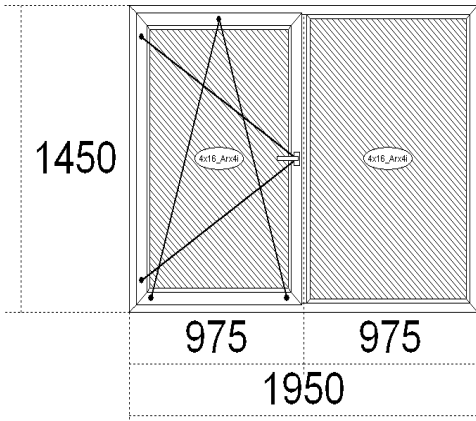

1150

Приведений опір теплопередачі R=0.66 м2 *С/Вт

Всього :		5392.88 ГРН	

Вікно № 4

2.83 м*м

1450

975

975

1950

Приведений опір теплопередачі R=0.64 м2 *С/Вт

Кількість блоків:		1 шт	
Профіль:	Steko V62, (60 мм), Білий, СІРА ГУМА Арм. П-обр 1,2		
Склопакет:	4x16_Arx4i		2 шт.
Фурнітура:	ІП/В ВІК АХОР К-3i		
Дренаж:	Вниз		
Коментар:			
Вартість одного виробу		8264.37	
<i>Додаткові елементи</i>	<i>Ціна</i>	<i>Кільк.</i>	<i>Сума</i>
Всього :		8264.37 ГРН	

Клієнт

Виконавець

Шановні клієнти! Перевірте ваш рахунок! Чи не забули Ви купити?

Для довершеного вигляду:

- Підвіконня
- Відлив
- Теплі укуси з термопанелі
- Ламінацію внутрішню або зовнішню

Для якісного монтажу:

- монтажна піна:
  - Піна 65 л /Літня/ Soma Fix PROFIT за ціною 178 грн
  - Піна 65 л /Літня/ Soma Fix MEGA за ціною 188 грн
- паро-гідроізоляційні стрічки

Ви можете замовити у свого територіального менеджера

Для безпеки та захисту від бактерій:

- Ролети для вікон, дверей або воріт
- Протизпamну ручку Secustik
- Дитячий замок
- Антибактеріальну ручку Steko BioTouch

ДИЛЕРАМ

Користуйтеся зручними сервісами STEKO.

- Особистий кабінет Дилера - (доступний з мобільного та на ПК) - універсальна платформа для комфортної роботи. Всі необхідні опції на одній платформі! Не витрачайте час - все необхідне у Вас у смартфоні або на ПК!

- Телеграм-бот - отримуйте повідомлення щодо зміни статусу замовлень, рекламцій, затримки авто та іншу важливу інформацію - необхідно авторизуватися в Телеграм-боті Steko, налаштувати надсилання сповіщень у особистому кабінеті Дилера.