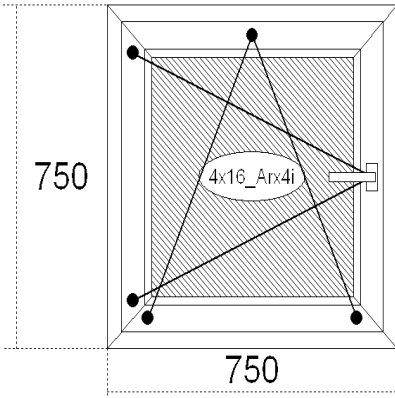

Замовлення № 119 від 01.12.22

Клієнт :		
Термін виконання :	..	
Всього виробів :	6 шт	119
Загальний периметр :	29,60 м	
Площа з дод. ел-ми :	10,05 м ²	
Загальна площа :	9,82 м ²	

Вироби: 32064.00
Всього, ГРН: 32064.00

Всього до сплати, ГРН : 32064.00

Тридцять дві тисячі шістьдесят чотири гривні 00 копійок

Вікно №1 **0.56 м*м**

Приведений опір теплопередачі R=0.65 м² *С/Вт

Кількість блоків:		2 шт	
Профіль:	Steко V62, (60 мм), Білий, СІРА ГУМА Арм. П-обр 1,2		
Склопакет:	4x16 Arg4i	1 шт.	
Фурнітура:	П/В ВІК АХОР К-3\		
Дренаж:	Вниз		
Коментар:			
Вартість одного виробу		2515.85	
<i>Додаткові елементи</i>	<i>Ціна</i>	<i>Кільк.</i>	<i>Сума</i>
Всього :		2515.85 x 2 = 5031.70 ГРН	

Вікно № 2 **2.10 м*м**

Приведений опір теплопередачі R=0.63 м² *С/Вт

Кількість блоків:		2 шт	
Профіль:	Steко V62, (60 мм), Білий, СІРА ГУМА Арм. П-обр 1,2		
Склопакет:	4x16 Arg4i	2 шт.	
Фурнітура:	П/В ВІК АХОР К-3\		
Дренаж:	Вниз		
Коментар:			
Вартість одного виробу		6687.52	
<i>Додаткові елементи</i>	<i>Ціна</i>	<i>Кільк.</i>	<i>Сума</i>
Всього :		6687.52 x 2 = 13375.05 ГРН	