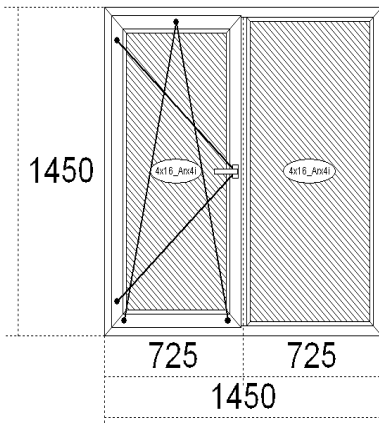

Замовлення № 119 від 01.12.22

Клієнт :		
Термін виконання :	..	
Всього виробів :	6 шт	119
Загальний периметр :	29,60 м	
Площа з дод. ел-ми :	10,05 м ²	
Загальна площа :	9,82 м ²	

Вироби: 32064.00
Всього, ГРН: 32064.00

Всього до сплати, ГРН : 32064.00

Тридцять дві тисячі шістьдесят чотири гривні 00 копійок

Вікно №1 **0.56 м*м**

Приведений опір теплопередачі R=0.65 м² *С/Вт

Кількість блоків:		2 шт	
Профіль:	Steко V62, (60 мм), Білий, СІРА ГУМА Арм. П-обр 1,2		
Склопакет:	4x16 Arg4i	1 шт.	
Фурнітура:	П/В ВІК АХОР К-3\		
Дренаж:	Вниз		
Коментар:			
Вартість одного виробу		2515.85	
<i>Додаткові елементи</i>	<i>Ціна</i>	<i>Кільк.</i>	<i>Сума</i>
Всього :		2515.85 x 2 = 5031.70 ГРН	

Вікно № 2 **2.10 м*м**

Приведений опір теплопередачі R=0.63 м² *С/Вт

Кількість блоків:		2 шт	
Профіль:	Steко V62, (60 мм), Білий, СІРА ГУМА Арм. П-обр 1,2		
Склопакет:	4x16 Arg4i	2 шт.	
Фурнітура:	П/В ВІК АХОР К-3\		
Дренаж:	Вниз		
Коментар:			
Вартість одного виробу		6687.52	
<i>Додаткові елементи</i>	<i>Ціна</i>	<i>Кільк.</i>	<i>Сума</i>
Всього :		6687.52 x 2 = 13375.05 ГРН	

Вікно № 3 **1.67 м*м**

Кількість блоків:		1 шт	
Профіль:	Steко V62, (60 мм), Білий, СІРА ГУМА Арм. П-обр 1,2		
Склопакет:	4x16 Arg4i	1 шт.	
Фурнітура:	П/В ВІК АХОР К-3\		
Дренаж:	Вниз		
Коментар:			
Вартість одного виробу		5392.88	
<i>Додаткові елементи</i>	<i>Ціна</i>	<i>Кільк.</i>	<i>Сума</i>