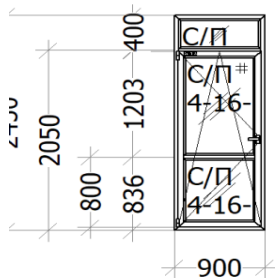

Карта комплектации

Профиль:
Фурнитура:
Площадь м.кв.: 546

Наименование: Конструкция 1 900 x 2450 - 144 шт.
Цвет: Белый Серия: "DeLux"
Площадь м.кв.: 2,205 / 317,52
Остекление: С/П 4-16-4

Наименование	Кол-во
Фасад. соединитель 35 мм. 6м (м.п.), Белый, м/п	144x2,45

Наименование: Конструкция 2 900 x 2450 - 36 шт.
Цвет: Белый Серия: "DeLux"
Площадь м.кв.: 2,205 / 79,38
Остекление: С/П 4-16-4

Наименование	Кол-во	Размер
Балконная защелка А2860, Белый, шт.	36x1	
Крипления ПМС "ДВЕРНАЯ", шт.	36	
Москитная сетка, Белый, м.кв.	54,111	
Приподниматель R, шт.	36x1	
Ручка окон Норре Lima, Белый, шт.	36	
Ручка-ракушка металлическая, шт.	36x1	
Наименование	Кол-во	Размер
Москитная сетка "ДВЕРНАЯ", Белый	36	772x1947

Наименование: Конструкция 3 900 x 2450 - 36 шт.
Цвет: Белый Серия: "DeLux"
Площадь м.кв.: 2,205 / 79,38
Остекление: С/П 4-16-4

Наименование	Кол-во	Размер
Балконная защелка А2860, Белый, шт.	36x1	
Крипления ПМС "ДВЕРНАЯ", шт.	36	
Москитная сетка, Белый, м.кв.	54,111	
Приподниматель L, шт.	36x1	
Ручка окон Норре Lima, Белый, шт.	36	
Ручка-ракушка металлическая, шт.	36x1	
Наименование	Кол-во	Размер
Москитная сетка "ДВЕРНАЯ", Белый	36	772x1947

Наименование: Конструкция 4 1000 x 2040 - 34 шт.

Цвет: Белый

Серия: "DeLux"

Площадь м.кв.: 2,04 / 69,36

Остекление: С/П 4-16-4satin

Наименование	Кол-во
Врезка замка, шт.	34
Доводчик Geze , Белый, шт.	34x1
Замок-привод 1800 ролик 35/92 Vorne, Б	34x1
Петля входная Т&Т, Белый, шт.	102
Порог алюм. Универс 20 мм , м/п.	34x1
Ручка ОФИС 500 мм (ППП), Белый, шт.	34x1
Серцевина замка 80мм (40+40мм) лазер	34x1