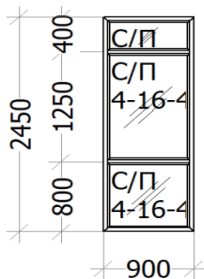

Карта комплектации

Профиль:
Фурнитура:
Площадь м.кв.: 546

Наименование: Конструкция 1 900 x 2450 - 144 шт.
Цвет: Белый Серия: "DeLux"
Площадь м.кв.: 2,205 / 317,52
Остекление: С/П 4-16-4

Наименование	Кол-во
Фасад. соединитель 35 мм. 6м (м.п.), Белый, м/п	144x2,45

Наименование: Конструкция 2 900 x 2450 - 36 шт.
Цвет: Белый Серия: "DeLux"
Площадь м.кв.: 2,205 / 79,38
Остекление: С/П 4-16-4

Наименование	Кол-во	Размер
Балконная защелка А2860, Белый, шт.	36x1	
Крипления ПМС "ДВЕРНАЯ", шт.	36	
Москитная сетка, Белый, м.кв.	54,111	
Приподниматель R, шт.	36x1	
Ручка окон Норре Lima, Белый, шт.	36	
Ручка-ракушка металлическая, шт.	36x1	
Наименование	Кол-во	Размер
Москитная сетка "ДВЕРНАЯ", Белый	36	772x1947

Наименование: Конструкция 3 900 x 2450 - 36 шт.
Цвет: Белый Серия: "DeLux"
Площадь м.кв.: 2,205 / 79,38
Остекление: С/П 4-16-4

Наименование	Кол-во	Размер
Балконная защелка А2860, Белый, шт.	36x1	
Крипления ПМС "ДВЕРНАЯ", шт.	36	
Москитная сетка, Белый, м.кв.	54,111	
Приподниматель L, шт.	36x1	
Ручка окон Норре Lima, Белый, шт.	36	
Ручка-ракушка металлическая, шт.	36x1	
Наименование	Кол-во	Размер
Москитная сетка "ДВЕРНАЯ", Белый	36	772x1947

Наименование: Конструкция 4 1000 x 2040 - 34 шт.

Цвет: Белый

Серия: "DeLux"

Площадь м.кв.: 2,04 / 69,36

Остекление: С/П 4-16-4satin

Наименование	Кол-во
Врезка замка, шт.	34
Доводчик Geze , Белый, шт.	34x1
Замок-привод 1800 ролик 35/92 Vorne, Б	34x1
Петля входная Т&Т, Белый, шт.	102
Порог алюм. Универс 20 мм , м/п.	34x1
Ручка ОФИС 500 мм (ППП), Белый, шт.	34x1
Серцевина замка 80мм (40+40мм) лазер	34x1