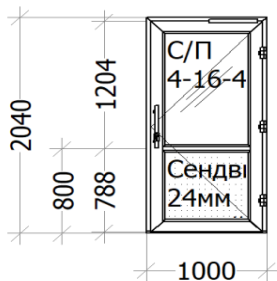

Карта комплектации

Профиль:
Фурнитура:
Площадь м.кв.: 546

Наименование: Конструкция 1 900 x 2450 - 144 шт.
Цвет: Белый Серия: "DeLux"
Площадь м.кв.: 2,205 / 317,52
Остекление: С/П 4-16-4

Наименование	Кол-во
Фасад. соединитель 35 мм. 6м (м.п.), Белый, м/п	144x2,45

Наименование: Конструкция 2 900 x 2450 - 36 шт.
Цвет: Белый Серия: "DeLux"
Площадь м.кв.: 2,205 / 79,38
Остекление: С/П 4-16-4

Наименование	Кол-во	Размер
Балконная защелка А2860, Белый, шт.	36x1	
Крипления ПМС "ДВЕРНАЯ", шт.	36	
Москитная сетка, Белый, м.кв.	54,111	
Приподниматель R, шт.	36x1	
Ручка окон Норре Lima, Белый, шт.	36	
Ручка-ракушка металлическая, шт.	36x1	
Наименование	Кол-во	Размер
Москитная сетка "ДВЕРНАЯ", Белый	36	772x1947

Наименование: Конструкция 3 900 x 2450 - 36 шт.
Цвет: Белый Серия: "DeLux"
Площадь м.кв.: 2,205 / 79,38
Остекление: С/П 4-16-4

Наименование	Кол-во	Размер
Балконная защелка А2860, Белый, шт.	36x1	
Крипления ПМС "ДВЕРНАЯ", шт.	36	
Москитная сетка, Белый, м.кв.	54,111	
Приподниматель L, шт.	36x1	
Ручка окон Норре Lima, Белый, шт.	36	
Ручка-ракушка металлическая, шт.	36x1	
Наименование	Кол-во	Размер
Москитная сетка "ДВЕРНАЯ", Белый	36	772x1947

Наименование: Конструкция 4 1000 x 2040 - 34 шт.

Цвет: Белый

Серия: "DeLux"

Площадь м.кв.: 2,04 / 69,36

Остекление: С/П 4-16-4satin

Наименование	Кол-во
Врезка замка, шт.	34
Доводчик Geze , Белый, шт.	34x1
Замок-привод 1800 ролик 35/92 Vorne, Б	34x1
Петля входная Т&Т, Белый, шт.	102
Порог алюм. Универс 20 мм , м/п.	34x1
Ручка ОФИС 500 мм (ППП), Белый, шт.	34x1
Серцевина замка 80мм (40+40мм) лазер	34x1