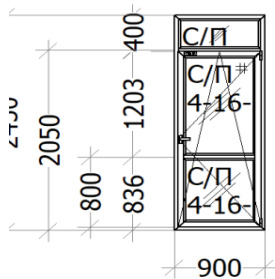

Карта комплектации

Профиль:
Фурнитура:
Площадь м.кв.: 546

Наименование: Конструкция 1 900 x 2450 - 144 шт.
Цвет: Белый Серия: "DeLux"
Площадь м.кв.: 2,205 / 317,52
Остекление: С/П 4-16-4

Наименование	Кол-во
Фасад. соединитель 35 мм. 6м (м.п.), Белый, м/п	144x2,45

Наименование: Конструкция 2 900 x 2450 - 36 шт.
Цвет: Белый Серия: "DeLux"
Площадь м.кв.: 2,205 / 79,38
Остекление: С/П 4-16-4

Наименование	Кол-во	Размер
Балконная защелка А2860, Белый, шт.	36x1	
Крипления ПМС "ДВЕРНАЯ", шт.	36	
Москитная сетка, Белый, м.кв.	54,111	
Приподниматель R, шт.	36x1	
Ручка окон Норре Lima, Белый, шт.	36	
Ручка-ракушка металлическая, шт.	36x1	
Наименование	Кол-во	Размер
Москитная сетка "ДВЕРНАЯ", Белый	36	772x1947

Наименование: Конструкция 3 900 x 2450 - 36 шт.
Цвет: Белый Серия: "DeLux"
Площадь м.кв.: 2,205 / 79,38
Остекление: С/П 4-16-4

Наименование	Кол-во	Размер
Балконная защелка А2860, Белый, шт.	36x1	
Крипления ПМС "ДВЕРНАЯ", шт.	36	
Москитная сетка, Белый, м.кв.	54,111	
Приподниматель L, шт.	36x1	
Ручка окон Норре Lima, Белый, шт.	36	
Ручка-ракушка металлическая, шт.	36x1	
Наименование	Кол-во	Размер
Москитная сетка "ДВЕРНАЯ", Белый	36	772x1947

Наименование: Конструкция 4 1000 x 2040 - 34 шт.

Цвет: Белый

Серия: "DeLux"

Площадь м.кв.: 2,04 / 69,36

Остекление: С/П 4-16-4satin

Наименование	Кол-во
Врезка замка, шт.	34
Доводчик Geze , Белый, шт.	34x1
Замок-привод 1800 ролик 35/92 Vorne, Б	34x1
Петля входная Т&Т, Белый, шт.	102
Порог алюм. Универс 20 мм , м/п.	34x1
Ручка ОФИС 500 мм (ППП), Белый, шт.	34x1
Серцевина замка 80мм (40+40мм) лазер	34x1